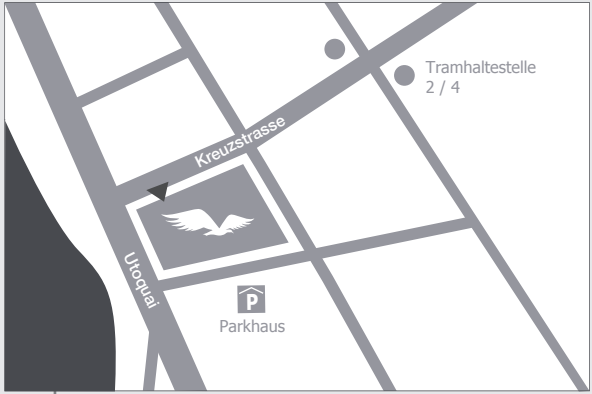

 **A3**
BERN / BASEL

 **A1**
ST.GALLEN / FLUGHAFEN

 **A3**
CHUR / GOTTHARD

Central
Richtung Rapperswil

Kunsthau
Richtung Rapperswil

Bellvue
Richtung Rapperswil

Beim 1. Lichtsignal links
Richtung Kreuzplatz

CONDOR FILMS AG
CONDOR BB/A – CONDOR COMMERCIALS – FARO TV
Kreuzstrasse 2
CH-8008 Zürich
Tel +41 44 256 15 15
Fax +41 44 256 15 16
www.condorfilms.com