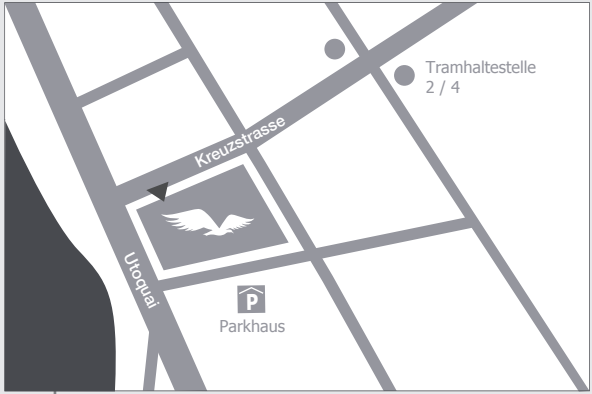

 **A3**  
**BERN / BASEL**

 **A1**  
**ST.GALLEN / FLUGHAFEN**

 **A3**  
**CHUR / GOTTHARD**

Central  
Richtung Rapperswil

Kunsthau  
Richtung Rapperswil

Bellvue  
Richtung Rapperswil

Beim 1. Lichtsignal links  
Richtung Kreuzplatz